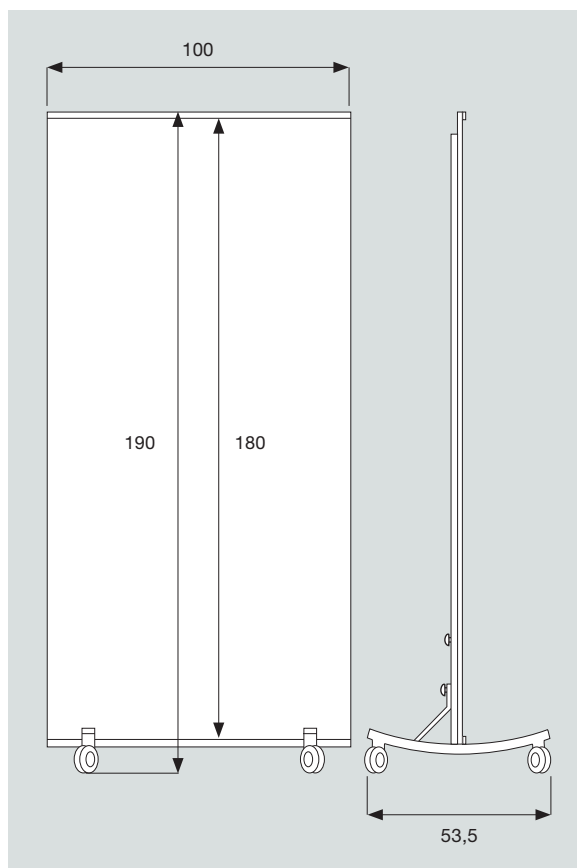

SKU **30590921**

MATERIALES | MATERIALS | MATÉRIAUX | MATERIALI | MATERIALIEN

- [ES] Espejo de seguridad de 4mm conforme norma EN 60601-1. Ruedas giratorias nivelables con frenos bloqueables. Base cóncava de acero. Panel trasero y marco de madera.
- [CA] Mirall de seguretat de 4mm conforme a la norma EN 60601-1. Rodes giratòries anivellables amb frens de bloqueig. Base còncava d'acer. Panell del darrere i marc de fusta.
- [EN] 4mm safety mirror with EU certificate EN 60601-1. Swivel wheels with lockable brakes. Concave base in steel. Wooden back panel and frame.
- [FR] Miroir de sécurité de 4 mm avec certificat EN 60601-1. Roulettes pivotantes réglables avec freins autobloquants. Support concave en acier. Panneau arrière et cadre en bois.
- [IT] Specchio di sicurezza da 4 mm con certificato EN 60601-1. Ruote girevoli dotate di freni a sblocco. Supporto concavo d'accio. Pannello posteriore e cornice di legno.
- [DE] 4 mm Sicherheitsspiegel mit EN 60601-1 Zertifikat. Bodenmodul aus Stahl. Schwenkbaren, verstellbaren Rollen und Feststellbremsen. Rückseite Panel und Rahmen aus Holz.Stahl.

PESO | PES | WEIGHT | POIDS | GEWICHT

47 kg

INCLUYE | INCLOU | INCLUDED | INCLUS | INCLUDE | ENTHALTEN

Ruedas | rodes | wheels | roulettes | routes | Rollen **Ø 75 mm**

Pomos con rosca | poms amb rosca | Threaded knob
boutons fileté | manopole filettate | Gewindeknöpfe **M6 x 15**