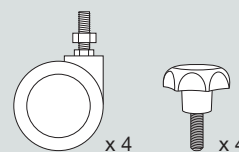

SKU **30590921**

MATERIALES | MATERIALS | MATÉRIAUX | MATERIALI | MATERIALIEN

- [ES] Espejo de seguridad de 4mm conforme norma EN 60601-1. Ruedas giratorias nivelables con frenos bloqueables. Base cóncava de acero. Panel trasero y marco de madera.
- [CA] Mirall de seguretat de 4mm conforme a la norma EN 60601-1. Rodes giratòries anivellables amb frens de bloqueig. Base còncava d'acer. Panell del darrere i marc de fusta.
- [EN] 4mm safety mirror with EU certificate EN 60601-1. Swivel wheels with lockable brakes. Concave base in steel. Wooden back panel and frame.
- [FR] Miroir de sécurité de 4 mm avec certificat EN 60601-1. Roulettes pivotantes réglables avec freins autobloquants. Support concave en acier. Panneau arrière et cadre en bois.
- [IT] Specchio di sicurezza da 4 mm con certificato EN 60601-1. Ruote girevoli dotate di freni a sblocco. Supporto concavo d'accio. Pannello posteriore e cornice di legno.
- [DE] 4 mm Sicherheitsspiegel mit EN 60601-1 Zertifikat. Bodenmodul aus Stahl. Schwenkbaren, verstellbaren Rollen und Feststellbremsen. Rückseite Panel und Rahmen aus Holz.Stahl.

PESO | PES | WEIGHT | POIDS | GEWICHT

47 kg

INCLUYE | INCLOU | INCLUDED | INCLUS | INCLUDE | ENTHALTEN

Ruedas | rodes | wheels | roulettes | routes | Rollen **Ø 75 mm**

Pomos con rosca | poms amb rosca | Threaded knob
boutons fileté | manopole filettate | Gewindeknöpfe **M6 x 15**