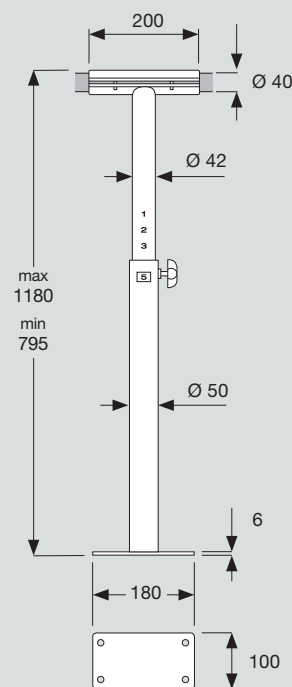

ISA FIX

- [ES] Soporte de suelo de altura regulable para una barra
- [CA] Suport de terra d'altura regulable per una barra
- [EN] Height adjustable floor mounted single bar support
- [FR] Console aus sol à hauteur réglable pour une barre
- [IT] Supporto a suolo ad altezza regolabile per una sbarra
- [DE] Höheverstellbare Standsäule für einfache Ballecstange

PESO | PES | WEIGHT | POIDS | GEWICHT

1 x 5,5 kg

BARRA DE MADERA | BARRA DE FUSTA | WOODEN BEAM BARRE EN BOIS | SBARRE DI LEGNO | HOLZSTANGE

40 Ø mm | 150 cm / 200 cm **x1**

Pino Melis | Pi Melis | Yellow Pine | Pin Jaune | Pino Giallo | Kiefernholz

REGULADOR ALTURA | HEIGHT REGULATOR | MÉCANISME DE RÉGLAGE MECCANISMO DI REGOLAZIONE | MECHANISMUS ZUR HÖHENVERSTELLUNG

- [ES] 14 posiciones. Maneta de fijación en PVC y diámetro Metric 8
- [CA] 14 posicions. Maneta de fixació en PVC i diàmetre Metric 8
- [EN] 14 positions. Fixing lever in PVC and diameter Metric 8
- [FR] 14 hauteurs. Levier de fixation en PVC et diamètre Metric 8
- [IT] 14 altezze. Manetta di fissaggio in PVC e diametro Metric 8
- [DE] 14 Höhen. Stellgriff aus PVC mit 8 cm Durchmesser

INCLUYE | INCLOU | INCLUDED | INCLUS | INCLUDE | ENTHALTEN

M-10 x 100mm **x4**

DIN 7991 M-6 x 14mm A2 **x4**

Allen 4mm **x1**

DINÀMICA BALLET

Lluïa, 51-53, 5^a 3^a | 08005 BARCELONA (SPAIN)
Tel. +34 93 325 17 40
comercial@dinamicaballet.com