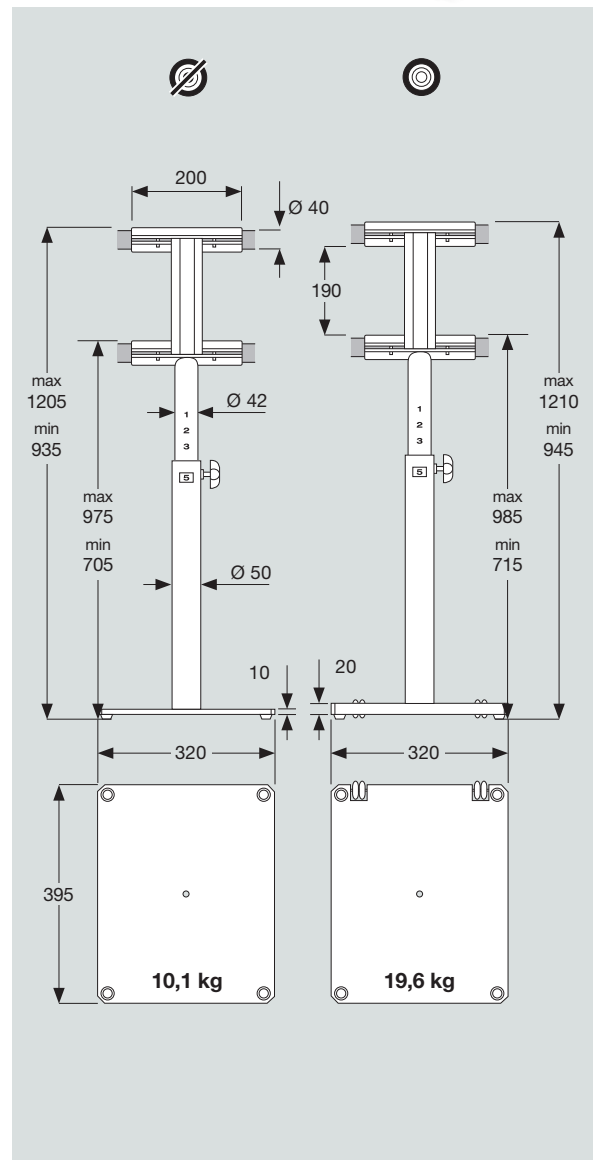

PESO | PES | WEIGHT | POIDS | GEWICHT

- | | | | | | |
|--|-----------|--------------|--|-----------|--------------|
| | L 150 cm: | 34 kg | | L 150 cm: | 53 kg |
| | L 200 cm: | 35 kg | | L 200 cm: | 54 kg |
| | L 300 cm: | 36 kg | | L 300 cm: | 55 kg |

BARRA DE MADERA | BARRA DE FUSTA | WOODEN BEAM BARRE EN BOIS | SBARRE DI LEGNO | HOLZSTANGE

40 Ø mm | 150 cm / 200 cm / 300 cm **x2**
Pino Melis | Pi Melis | Yellow Pine | Pin Jaune | Pino Giallo | Kiefernholz

REGULADOR ALTURA | HEIGHT REGULATOR | MÉCANISME DE RÉGLAGE MECCANISMO DI REGOLAZIONE | MECHANISMUS ZUR HÖHENVERSTELLUNG

- [ES] 10 posiciones. Maneta de fijación en PVC y diámetro Metric 8
- [CA] 10 posicions. Maneta de fixació en PVC i diàmetre Metric 8
- [EN] 10 positions. Fixing lever in PVC and diameter Metric 8
- [FR] 10 hauteurs. Levier de fixation en PVC et diamètre Metric 8
- [IT] 10 altezze. Manetta di fissaggio in PVC e diametro Metric 8
- [DE] 10 Höhen. Stellgriff aus PVC mit 8 cm Durchmesser

INCLUYE | INCLOU | INCLUDED | INCLUS | INCLUDE | ENTHALTEN

- DIN 7991 M-12 x 50 mm **x2**
- DIN 7991 M-6 x 14mm A2 **x16**
- Allen 8mm **x1** | Allen 4mm **x1**

DINÀMICA BALLE

Lluç, 51-53, 5ª 3ª | 08005 BARCELONA (SPAIN)
Tel. +34 93 325 17 40
comercial@dinamicaballet.com