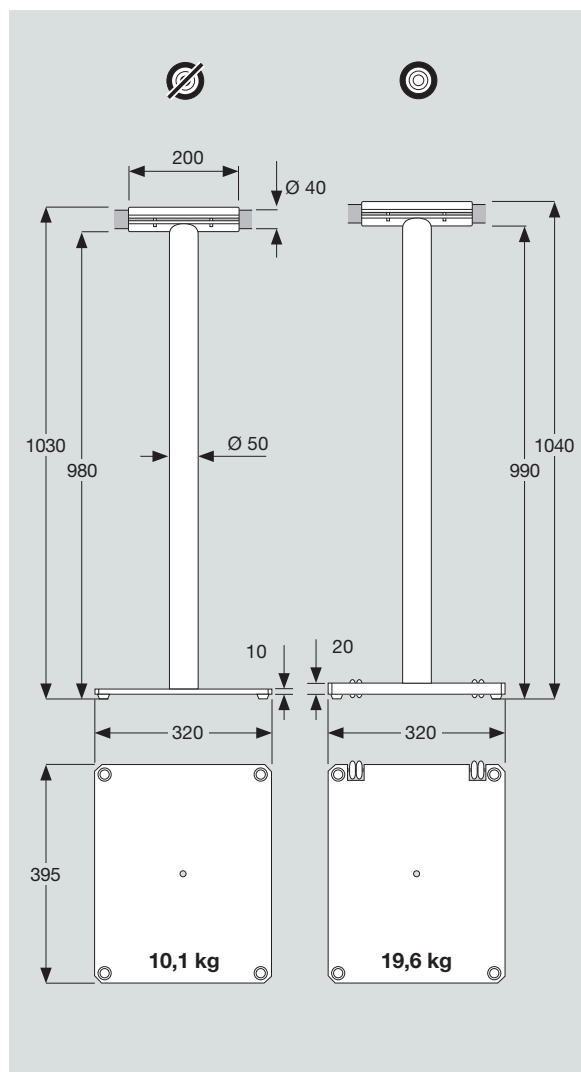

## PESO | PES | WEIGHT | POIDS | GEWICHT

 L 100 cm: <b>27,5 kg</b>	 L 150 cm: <b>47,0 kg</b>
L 150 cm: <b>28,0 kg</b>	L 200 cm: <b>47,5 kg</b>
L 200 cm: <b>28,5 kg</b>	L 300 cm: <b>48,0 kg</b>
L 300 cm: <b>29,0 kg</b>	

## BARRA DE MADERA | BARRA DE FUSTA | WOODEN BEAM BARRE EN BOIS | SBARRE DI LEGNO | HOLZSTANGE

40 Ø mm | 100 cm / 150 cm / 200 cm / 300 cm **x1**

Pino Melis | Pi Melis | Yellow Pine | Pin Jaune | Pino Giallo | Kiefernholz

## INCLUYE | INCLOU | INCLUDED | INCLUS | INCLUDE | ENTHALTEN

DIN 7991 M-12 x 50 mm **x2**

DIN 7991 M-6 x 14mm A2 **x8**

Allen 8mm **x1** | Allen 4mm **x1**